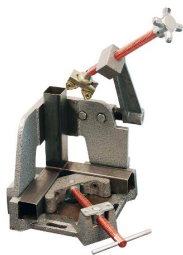

## Spanlasklem Strong Hand 95mm WAC35-SWM

[http://www.weldingsupplies.nl/product\\_info.php?products\\_id=4947](http://www.weldingsupplies.nl/product_info.php?products_id=4947)

Product Name: Spanlasklem Strong Hand 95mm WAC35-SWM

Manufacturer: -

Model Number: 77.0006.000001

**Spanlasklem "Strong Hand" voor het 3 dimensionaal spannen van werkstukken met 3 stukken die recht gelast moeten worden.** De arm voor de derde dimensie is eenvoudig

weg te klappen waardoor het plaatsen en wegnemen van het werkstuk snel en efficiënt kan plaatsvinden. De klem is voorzien van quick-access buttons, hiermee wordt de schroefdraad vrijgezet en kunnen de hendels snel verschoven worden. De hendel op de basis is een T- hendel en op de arm zit een draaiknop. **Productinformatie:**

- Voor 3 dimensionaal spannen van werkstukken
- Gemakkelijk plaatsen en wegnemen werkstuk
- Voorzien van quick-access buttons
- Max. klem diameter 95mm

**Ook verkrijgbaar:**

- [Strong Hand spanlasklem \( 2 dimensionaal\) 95 mm](#)
- [Strong Hand spanlasklem \( 2 dimensionaal\) 120 mm](#)