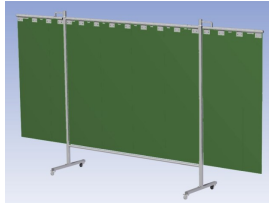

Lasscherm Omnium Drieluik Green 6 sheet

<http://www.weldingsupplies.nl/product_info.php?products_id=2720>

Product Name: Lasscherm Omnium Drieluik Green 6 sheet
Manufacturer: Cepro
Model Number: 79.36.36.06

Het cepro Omnium programma omvat een serie stabiele en fraai afgewerkte schermen, geschikt voor middel zwaar werk. De schermen kunnen geleverd worden met gordijnen, lamellen of lassheet in alle leverbare kleuren. Alle zijn goedgekeurd volgens de Europese norm voor lasgordijnen EN1598. Omstanders worden beschermt tegen gevaarlijke straling van laswerkzaamheden, zoals blauw licht en Ultra Violet licht. Tevens wordt de lasser zelf beschermt tegen reflectie van laslicht. **Eigenschappen:**

- Deze set bevat een Drieluik frame met sheet Green6, transparant
- Het frame bestaat uit een middenkader met 2 zwenkarmen
- Totale lengte van het frame is 375 cm
- Beschermt omstanders tegen straling van laswerkzaamheden
- Beschermt lasser tegen reflectie van laslicht
- Zelfdovend, derhalve bestand tegen lasvonken
- Stabiel frame
- Verrijdbaar d.m.v. 4 zwenkwielen, waarvan 2 met rem

Ook verkrijgbaar als:

- [Drieluik en Drieluik XL](#) met gordijnen, lamellen of lassheet in de kleuren BronzeCE, OrangeCE, Green6 of Green9
- [Enkel scherm](#) met gordijn, lamellen of lassheet in de kleuren BronzeCE, OrangeCE, Green6 of Green9

Het lasscherm biedt de mogelijkheid om de lasser goed af te schermen van zijn omgeving zonder "op gesloten" te worden. Doordat sheet Green6 transparant is blijft er goed zicht op de werkplek wat bijdraagt aan veiligheid.

Laslamellen, lasgordijnen en lassheet bieden elk dezelfde visuele bescherming. De keuze wordt bepaald door de mechanische belasting waaraan de afscherming wordt bloot gesteld.

Wanneer er sprake is van een grote of regelmatige mechanische belasting verdient het de aanbeveling lamellen toe te passen. Een lassheet is een economisch alternatief voor laslamellen, maar zijn dunner. Lasgordijnen bestaan in tegendeel tot de lamellen en lassheet uit ´´n geheel.

Het scherm wordt geleverd als bouw pakket verpakt in een stevige kartonnen doos.

Hoogte	200 cm
Breedte middenkader	215 cm
Aantal zwenkarmen	2 stuks
Breedte zwenkarmen	80 cm
Totaal lengte frame	375 cm
Hoogte sheet	160 cm