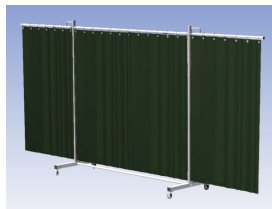

Product Name: Lasscherm Robusto Drieluik XL Green 9 gordijn
 Manufacturer: Cepro
 Model Number: 79.36.31.69

Het Cepro Robusto programma omvat kwalitatief zeer hoogwaardige schermen. Door de gedegen constructie kunnen ze gebruikt worden in de meest veeleisende werkomstandigheden. De schermen kunnen geleverd worden met gordijnen of lamellen in alle leverbare kleuren. Alle zijn goedgekeurd volgens de Europese norm voor lasgordijnen EN1598. Omstanders worden beschermt tegen gevaarlijke straling van laswerkzaamheden, zoals blauw licht en Ultra Violet licht. Tevens wordt de lasser zelf beschermt tegen reflectie van laslicht. **Productinformatie:**

- Deze set bevat een Drieluik XL frame met gordijn Green9, niet transparant
- Het frame bestaat uit een middenkader met 2 zwenkarmen
- De totale lengte van het frame is 435 cm
- Beschermt omstanders tegen straling van laswerkzaamheden
- Beschermt lasser tegen reflectie van laslicht
- Zelfdovend, derhalve bestand tegen lasvonken
- Extra stabiel frame
- Verrijdbaar d.m.v. 4 zwenkwielen waarvan 2 met rem