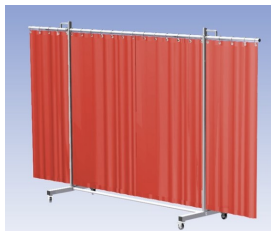

Lasscherm Robusto Drieluik Orange CE gordijn

<http://www.weldingsupplies.nl/product_info.php?products_id=2659>

Product Name: Lasscherm Robusto Drieluik Orange CE gordijn
Manufacturer: Cepro
Model Number: 79.36.31.15

Het Cepro Robusto programma omvat kwalitatief zeer hoogwaardige schermen. Door de gedegen constructie kunnen ze gebruikt worden in de meest veeleisende werkomstandigheden. De schermen kunnen geleverd worden met gordijnen of lamellen in alle leverbare kleuren. Alle zijn goedgekeurd volgens de Europese norm voor lasgordijnen EN1598. Omstanders worden beschermt tegen gevaarlijke straling van laswerkzaamheden, zoals blauw licht en Ultra Violet licht. Tevens wordt de lasser zelf beschermt tegen reflectie van laslicht. **Productinformatie:**

- Deze set bevat een Drieluik frame met gordijn OrangeCE, transparant
- Het frame bestaat uit een middenkader met 2 zwenkarmen
- De totale lengte van het frame is 355 cm
- Beschermt omstanders tegen straling van laswerkzaamheden
- Beschermt lasser tegen reflectie van laslicht
- Zelfdovend, derhalve bestand tegen lasvonken
- Extra stabiel frame
- Verrijdbaar d.m.v. 4 zwenkwieken waarvan 2 met rem

Ook verkrijgbaar als:

- [Drieluik en Drieluik XL](#) met gordijn of lamellen in de kleuren BronzeCE, OrangeCE, Green6 of Green9
- [Enkel scherm](#) met gordijn of lamellen in de kleuren BronzeCE, OrangeCE, Green6 of Green9

Het lasscherm biedt de mogelijkheid om de lasser af te schermen van zijn omgeving zonder "op gesloten" te worden. Doordat gordijn OrangeCE transparant is, blijft er goed zicht op de werkplek wat bijdraagt aan de veiligheid. Laslamellen en lasgordijnen bieden beide dezelfde visuele bescherming. De keuze wordt bepaald door de mechanische belasting waaraan de afscherming wordt bloot gesteld. Wanneer er sprake is van een grote of regelmatige belasting verdient het de aanbeveling lamellen toe te passen. Het scherm wordt geleverd als bouw pakket verpakt in een stevige kartonnen doos.

Hoogte	210 cm
Breedte middenkader	215 cm
Aantal zwenkarmen	2 stuks
Breedte zwenkarmen	70 cm elk
Totaal lengte frame	355 cm
Hoogte gordijn	180 cm
Bodemvrijheid	15 cm
Ophanging gordijn	Kunststof ophanghaken
Type lasscherm	Robusto
Type gordijn	OrangeCE, transparant