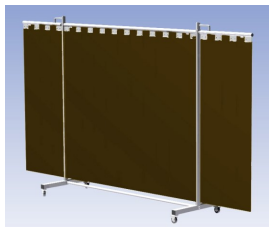

Lasscherm Robusto Drieluik Bronze CE lamellen

<http://www.weldingsupplies.nl/product_info.php?products_id=2665>

Product Name: Lasscherm Robusto Drieluik Bronze CE lamellen
Manufacturer: Cepro
Model Number: 79.36.31.27

Het Cepro Robusto programma omvat kwalitatief zeer hoogwaardige schermen. Door de gedegen constructie kunnen ze gebruikt worden in de meest veeleisende werkomstandigheden. De schermen kunnen geleverd worden met gordijnen of lamellen in alle leverbare kleuren. Alle zijn goedgekeurd volgens de Europese norm voor lasgordijnen EN1598. Omstanders worden beschermt tegen gevaarlijke straling van laswerkzaamheden, zoals blauw licht en Ultra Violet licht. Tevens wordt de lasser zelf beschermt tegen reflectie van laslicht. **Productinformatie:**

- Deze set bevat een Drieluik frame met lamellen BronzeCE, transparant
- Het frame bestaat uit een middenkader met 2 zwenkarmen
- De totale lengte van het frame is 355 cm
- Beschermt omstanders tegen straling van laswerkzaamheden
- Beschermt lasser tegen reflectie van laslicht
- Zelfdovend, derhalve bestand tegen lasvonken
- Extra stabiel frame
- Verrijdbaar d.m.v. 4 zwenkwielen waarvan 2 met rem

Ook verkrijgbaar als:

- [Drieluik en Drieluik XL](#) met gordijn of lamellen in de kleuren BronzeCE, OrangeCE, Green6 of Green9
- [Enkel scherm](#) met gordijn of lamellen in de kleuren BronzeCE, OrangeCE, Green6 of Green9

Het lasscherm biedt de mogelijkheid om de lasser af te schermen van zijn omgeving zonder "op gesloten" te worden. Doordat de lamellen BronzeCE transparant zijn, blijft er goed zicht op de werkplek wat bijdraagt aan de veiligheid. Laslamellen en lasgordijnen bieden beide dezelfde visuele bescherming. De keuze wordt bepaald door de mechanische belasting waaraan de afscherming wordt bloot gesteld. Wanneer er sprake is van een grote of regelmatige belasting verdient het de aanbeveling lamellen toe te passen. Het scherm wordt geleverd als bouw pakket verpakt in een stevige kartonnen doos.

Hoogte	210 cm
Breedte middenkader	215 cm
Aantal zwenkarmen	2 stuks
Breedte zwenkarmen	70 cm elk
Totaal lengte frame	355 cm
Hoogte lamellen	180 cm, overlapping 10 cm66%
Bodemvrijheid	15 cm
Ophanging lamellen	Kunststof ophangclips
Type lasscherm	Robusto
Type lamellen	BronzeCE, transparant