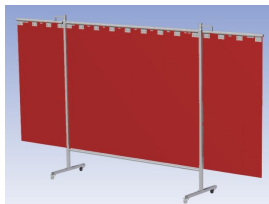

Lasscherm Omnium Drieluik Orange CE lamellen

<http://www.weldingsupplies.nl/product_info.php?products_id=2727>

Product Name: Lasscherm Omnium Drieluik Orange CE lamellen
Manufacturer: Cepro
Model Number: 79.36.36.25

Het cepro Omnium programma omvat een serie stabiele en fraai afgewerkte schermen, geschikt voor middel zwaar werk. De schermen kunnen geleverd worden met gordijnen, lamellen of lassheet in alle leverbare kleuren. Alle zijn goedgekeurd volgens de Europese norm voor lasgordijnen EN1598. Omstanders worden beschermt tegen gevaarlijke straling van laswerkzaamheden, zoals blauw licht en Ultra Violet licht. Tevens wordt de lasser zelf beschermt tegen reflectie van laslicht.

Eigenschappen:

- Deze set bevat een Drieluik frame met lamellen OrangeCE, transparant
- Het frame bestaat uit een middenkader met 2 zwenkarmen
- Totale lengte van het frame is 375 cm
- Beschermt omstanders tegen straling van laswerkzaamheden
- Beschermt lasser tegen reflectie van laslicht
- Zelfdovend, derhalve bestand tegen lasvonken
- Stabiel frame
- Verrijdbaar d.m.v. 4 zwenkwielen, waarvan 2 met rem

Ook verkrijgbaar als:

- [Drieluik en Drieluik XL](#) met gordijnen, lamellen of lassheet in de kleuren BronzeCE, OrangeCE, Green6 of Green9
- [Enkel scherm](#) met gordijn, lamellen of lassheet in de kleuren BronzeCE, OrangeCE, Green6 of Green9

Het lasscherm biedt de mogelijkheid om de lasser goed af te schermen van zijn omgeving zonder "op gesloten" te worden. Doordat de lamellen OrangeCE transparant zijn blijft er goed zicht op de werkplek wat bijdraagt aan veiligheid. Laslamellen, lasgordijnen en lassheet bieden elk dezelfde visuele bescherming. De keuze wordt bepaald door de mechanische belasting waaraan de afscherming wordt bloot gesteld. Wanneer er sprake is van een grote of regelmatige mechanische belasting verdient het de aanbeveling lamellen toe te passen. Een lassheet is een economisch alternatief voor laslamellen, maar zijn dunner. Lasgordijnen bestaan in tegendeel tot de lamellen en lassheet uit ´´n geheel. Het scherm wordt geleverd als bouw pakket verpakt in een stevig kartonnen doos.

Hoogte	200 cm
Breedte middenkader	215 cm
Aantal zwenkarmen	2 stuks
Breedte zwenkarmen	80 cm
Totaal lengte frame	375 cm
Hoogte lamellen	160 cm