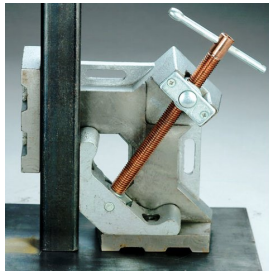

Spanlasklem Strong Hand 95mm WAC34

http://www.weldingsupplies.nl/product_info.php?products_id=4945

Product Name: Spanlasklem Strong Hand 95mm WAC34

Manufacturer: STV Weldingsupplies.nl

Model Number: 77.0005.000001

Spanlasklem "Strong Hand" voor het 2 dimensionaal spannen van te lassen werkstukken. Hij heeft een klem diameter van 95 mm en is voorzien van een T-hendel om het werkstuk goed vast te kunnen zetten. De klem kan met schroeven op de werkbank bevestigd worden.

Productinformatie:

- Voor 2 dimensionaal spannen van werkstukken
- Maximale klem diameter van 95 mm

Ook verkrijgbaar:

- [Strong Hand spanlasklem \(2 dimensionaal\) 120 mm](#)
- [Strong Hand spanlasklem \(3 dimensionaal\) 95 mm](#)

Type	WAC34
Gewicht	5,0 kg
Max. Klem diameter	95 mm

Price: 115.99EUR