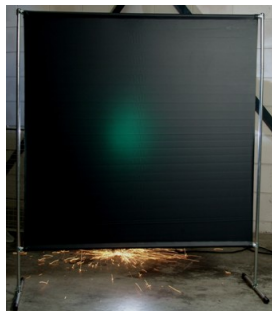

## Lasscherm Gazelle 140cm breed Green 9 gordijn

[http://www.weldingsupplies.nl/product\\_info.php?products\\_id=2746](http://www.weldingsupplies.nl/product_info.php?products_id=2746)

Product Name: Lasscherm Gazelle 140cm breed Green 9 gordijn  
Manufacturer: Cepro  
Model Number: 79.36.39.19

**Voor toepassing in kleine werkplaatsen en bij lage gebruiksfrequenties is er het handzame en praktische Gazelle scherm.** Het scherm is gemaakt uit half duim verzinkte buis, is z&eacute;er licht van gewicht en kan gemakkelijk met de hand verplaatst worden. De Gazelle schermen zijn goedgekeurd volgens de Europese norm voor lasgordijnen EN1598. Omstanders worden beschermt tegen de gevaarlijke straling van de laswerkzaamheden, zoals blauw licht en Ultra Violet licht. Tevens wordt de lasser zelf beschermt tegen reflectie van laslicht. **Eigenschappen:**

- Deze set bevat een frame met gordijn
- Beschermt omstanders tegen straling van laswerkzaamheden
- Beschermt de lasser tegen reflectie van laslicht
- Makkelijk verplaatsbaar
- Type gordijn: Green9, niet- ransaparant
- Gegalvaniseerd frame

Het lasscherm biedt de mogelijkheid om de lasser goed af te schermen van zijn omgeving zonder "op gesloten" te worden. Doordat gordijn Green9 niet-transparant is, is deze uitermate geschikt voor het afscheiden van diverse afzonderlijke laswerkplekken. Zodat de lassers geen hinder van elkaars werkzaamheden ondervinden. Het Gazelle scherm is voorzien van een spangordijn en wordt als bouw pakket geleverd, verpakt in een stevige kartonnen doos van slechts 120cm lang.