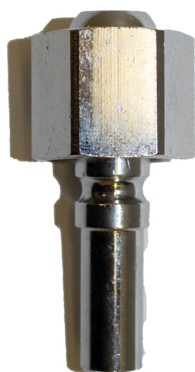

Autogeen Lassen > Snelkoppelingen > Insteektule+wartel zuurstof 3/8"R p/st

Insteektule+wartel zuurstof 3/8"R p/st

http://www.weldingsupplies.nl/product_info.php?products_id=4285

Product Name: Insteektule+wartel zuurstof 3/8"R p/st

Manufacturer: STV Weldingsupplies.nl

Model Number: 11.005.034.039

Insteektule zuurstof lbeda. Deze insteektule is voorzien van een 3/8"R wartel en past alleen op zuurstof koppelingen. Hierdoor is het onmogelijk om verkeerde slangen te koppelen! De insteektules zijn niet voorzien van kleppen. **Productinformatie:**

- 3/8"R wartel

Ook verkrijgbaar:

- [Insteektule + wartel zuurstof 1/4"R](#)

- [Insteektule + wartel acetyleen 3/8"L](#)

Specificaties:

Artikelnummer	11.005.034.039
---------------	----------------

Price: 8.35EUR