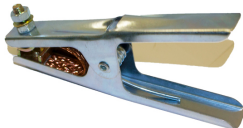

Toebehoren > Laskabel en toebehoren > Aardklem Hippo 200 p/st

Aardklem Hippo 200 p/st

http://www.weldingsupplies.nl/product_info.php?products_id=3452

Product Name: Aardklem Hippo 200 p/st

Manufacturer: STV Weldingsupplies.nl

Model Number: 86.W000.010579

Aardklem Hippo 200. Plaatstalen aardklem geschikt voor licht laswerk.

Productinformatie:

- Max. stroom: 200 Ampere 35% ID
- Max. kabel: 25mm²
- Gewicht: 208 gr.
- Klem opening 38mm