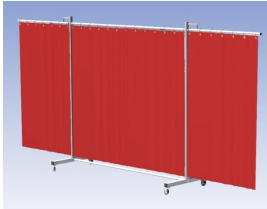

Lasscherm Robusto Drieluik XL Orange CE gordijn

http://www.weldingsupplies.nl/product_info.php?products_id=2669

Product Name: Lasscherm Robusto Drieluik XL Orange CE gordijn
 Manufacturer: Cepro
 Model Number: 79.36.31.65

Het Cepro Robusto programma omvat kwalitatief zeer hoogwaardige schermen. Door de gedegen constructie kunnen ze gebruikt worden in de meest veeleisende werkomstandigheden. De schermen kunnen geleverd worden met gordijnen of lamellen in alle leverbare kleuren. Alle zijn goedgekeurd volgens de Europese norm voor lasgordijnen EN1598. Omstanders worden beschermt tegen gevaarlijke straling van laswerkzaamheden, zoals blauw licht en Ultra Violet licht. Tevens wordt de lasser zelf beschermt tegen reflectie van laslicht. **Productinformatie:**

- Deze set bevat een Drieluik XL frame met gordijn OrangeCE, transparant
- Het frame bestaat uit een middenkader met 2 zwenkarmen
- De totale lengte van het frame is 435 cm
- Beschermt omstanders tegen straling van laswerkzaamheden
- Beschermt lasser tegen reflectie van laslicht
- Zelfdovend, derhalve bestand tegen lasvonken
- Extra stabiel frame
- Verrijdbaar d.m.v. 4 zwenkwielen waarvan 2 met rem

Hoogte	210 cm
Breedte middenkader	215 cm
Aantal zwenkarmen	2 stuks
Breedte zwenkarmen	110 cm elk
Totaal lengte frame	435 cm
Hoogte gordijn	180 cm
Bodemvrijheid	15 cm
Ophanging gordijn	Kunststof ophanghaken
Type lasscherm	Robusto
Type gordijn	OrangeCE, transparant