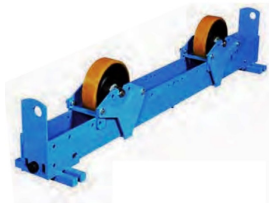

## Rolstelling Rotamatic ST 6F

[http://www.weldingsupplies.nl/product\\_info.php?products\\_id=4645](http://www.weldingsupplies.nl/product_info.php?products_id=4645)

Product Name: Rolstelling Rotamatic ST 6F

Manufacturer: STV Weldingsupplies.nl

Model Number: 30.W000.315298

**Rolstelling Rotamatic ST 6F** Rotamatic rolstellingen voor belastingen tot 30 ton. De ST-lijn omvat meerdere modellen die perfect geschikt zijn voor diverse industriële toepassingen.

- Meeloopblok ter ondersteuning
- Maximaal gewicht werkstuk: 6000 kg
- Maximaal gewicht ondersteuning: 3000 kg
- Materiaal wielen: polyurethaan

**Price: 2,447.85EUR**