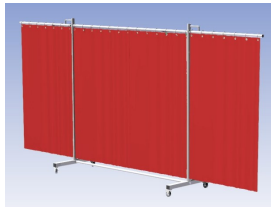

Lasscherm Robusto Drieluik XL Orange CE gordijn

http://www.weldingsupplies.nl/product_info.php?products_id=2669

Product Name: Lasscherm Robusto Drieluik XL Orange CE gordijn
Manufacturer: Cepro
Model Number: 79.36.31.65

Het Cepro Robusto programma omvat kwalitatief zeer hoogwaardige schermen. Door de gedegen constructie kunnen ze gebruikt worden in de meest veeleisende werkomstandigheden. De schermen kunnen geleverd worden met gordijnen of lamellen in alle leverbare kleuren. Alle zijn goedgekeurd volgens de Europese norm voor lasgordijnen EN1598. Omstanders worden beschermt tegen gevaarlijke straling van laswerkzaamheden, zoals blauw licht en Ultra Violet licht. Tevens wordt de lasser zelf beschermt tegen reflectie van laslicht. **Productinformatie:**

- Deze set bevat een Drieluik XL frame met gordijn OrangeCE, transparant
- Het frame bestaat uit een middenkader met 2 zwenkarmen
- De totale lengte van het frame is 435 cm
- Beschermt omstanders tegen straling van laswerkzaamheden
- Beschermt lasser tegen reflectie van laslicht
- Zelfdovend, derhalve bestand tegen lasvonken
- Extra stabiel frame
- Verrijdbaar d.m.v. 4 zwenkwielen waarvan 2 met rem

Hoogte	210 cm
Breedte middenkader	215 cm
Aantal zwenkarmen	2 stuks
Breedte zwenkarmen	110 cm elk
Totaal lengte frame	435 cm
Hoogte gordijn	180 cm
Bodemvrijheid	15 cm
Ophanging gordijn	Kunststof ophanghaken
Type lasscherm	Robusto
Type gordijn	OrangeCE, transparant