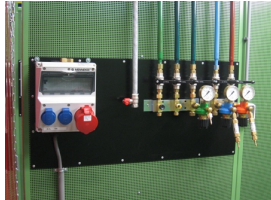

Werkplaats inrichting > Geluidsoverlast > Toebehoren > Sonic universele montageplaat 45x96cm

Sonic universele montageplaat 45x96cm

http://www.weldingsupplies.nl/product_info.php?products_id=2759

Product Name: Sonic universele montageplaat 45x96cm

Manufacturer: Cepro

Model Number: 79.45.33034596

Deze Sonic universele montageplaat is geschikt voor bevestiging van gas- en

zuurstoftoevoer, electriciteit enzovoort. Deze montageplaat maakt onderdeel uit van het Cepro Sonic Classic programma. **Ook verkrijgbaar:**

Het Cepro Sonic Classic programma Met dit uitgebreide programma kan een substantiele reductie van geluidsoverlast gerealiseerd worden, waardoor aan de geldende normen op het gebied van geluidsbelasting kan worden voldaan. Deze geluidsisolerende producten zorgen voor een hogere productie en een beter functioneren van medewerkers in lawaaiige omstandigheden. Het Cepro Sonic Classic programma bestaat uit een wandstelsel met ingebouwde geluiddempende en geluidwerende elementen. Hierdoor ontstaat niet alleen geluidsluwt op de werkplek, maar wordt ook een effectieve geluidreductie verkregen voor de rest van de werkomgeving. Het modulaire systeem is gemakkelijk en snel op te bouwen en te verplaatsen of uit te breiden. De panelen zijn afgewerkt met een UV absorberende matgroene poedercoating RAL6011. De frontzijde van de cabine kan afgeschermd worden met een lamellen- of gordijnscherm, resp. in een enkel of dubbelrailstelsel. De totale geluidsdemping die gerealiseerd kan worden bedraagt 26 Db. Voor meer informatie of een offerte voor een complete cabine inrichting kunt u contact opnemen met onze verkoopafdeling; 020-6332265 of via verkoop@stvn.nl