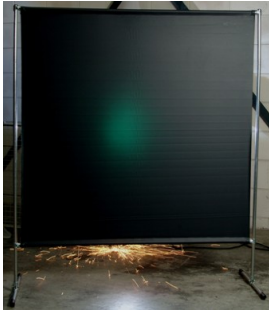

Lasscherm Gazelle 200cm breed Green 9 gordijn

http://www.weldingsupplies.nl/product_info.php?products_id=2750

Product Name: Lasscherm Gazelle 200cm breed Green 9 gordijn
 Manufacturer: Cepro
 Model Number: 79.36.39.29

Voor toepassing in kleine werkplaatsen en bij lage gebruiksfrequenties is er het handzame en praktische Gazelle scherm. Het scherm is gemaakt uit half duim verzinkte buis, is zér licht van gewicht en kan gemakkelijk met de hand verplaatst worden. De Gazelle schermen zijn goedgekeurd volgens de Europese norm voor lasgordijnen EN1598. Omstanders worden beschermt tegen de gevaarlijke straling van de laswerkzaamheden, zoals blauw licht en Ultra Violet licht. Tevens wordt de lasser zelf beschermt tegen reflectie van laslicht. **Eigenschappen:**

- Deze set bevat een frame met gordijn
- Beschermt omstanders tegen straling van laswerkzaamheden
- Beschermt de lasser tegen reflectie van laslicht
- Makkelijk verplaatsbaar
- Type gordijn: Green9, niet- ransaparant
- Gegalvaniseerd frame

Het lasscherm biedt de mogelijkheid om de lasser goed af te schermen van zijn omgeving zonder "op gesloten" te worden. Doordat gordijn Green9 niet-transparant is, is deze uitermate geschikt voor het afscheiden van diverse afzonderlijke laswerkplekken. Zodat de lassers geen hinder van elkaars werkzaamheden ondervinden. Het Gazelle scherm is voorzien van een spangordijn en wordt als bouw pakket geleverd, verpakt in een stevige kartonnen doos van slechts 120cm lang.