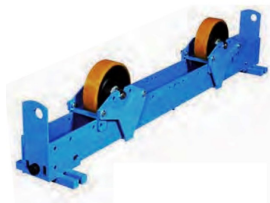

Rolstelling Rotamatic ST 6F

http://www.weldingsupplies.nl/product_info.php?products_id=4645

Product Name: Rolstelling Rotamatic ST 6F
Manufacturer: STV Weldingsupplies.nl
Model Number: 30.W000.315298

Rolstelling Rotamatic ST 6F Rotamatic rolstellingen voor belastingen tot 30 ton. De ST-lijn omvat meerdere modellen die perfect geschikt zijn voor diverse industriële toepassingen.

- Meeloopblok ter ondersteuning
- Maximaal gewicht werkstuk: 6000 kg
- Maximaal gewicht ondersteuning: 3000 kg
- Materiaal wielen: polyurethaan

Price: 2,447.85EUR