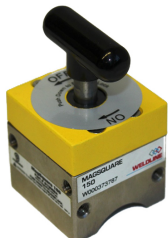

> Positioneer magneet MagSwitch Mag Square 150 p/st

Positioneer magneet MagSwitch Mag Square 150 p/st

http://www.weldingsupplies.nl/product_info.php?products_id=4592

Product Name: Positioneer magneet MagSwitch Mag Square 150 p/st
Manufacturer: Weldline
Model Number: 77.W000.373787

Met de aan/uit schakelbare MagSquare magneten is het positioneren van werkstukken zeer eenvoudig. Het unieke van MagSwitch is dat deze aan/uit schakelbaar zijn! Hierdoor zijn ze gemakkelijk te plaatsen, te verwijderen en schoon te maken. Er blijven dus geen ijzer resten achter op de magneet! **Productinformatie:**

- Gemakkelijk te positioneren
- Gemakkelijk schoon te maken
- Magneet schakeld volledig uit
- Voorzien van M5 taggaten
- Exact 90°; gefreesd
- Ook geschikt voor op pijpen
- Magnetisch aan 5 zijden!

Door de vele verschillende hoeken en uitvoeringen zijn dit must have artikelen voor elke werkplaats en kan er flink bespaard worden op stelkosten. **Ook verkrijgbaar:**

Hoogte	64.84 mm
Lengte	40 mm
Breedte	40 mm
Gewicht	270 gram
Klemkracht (max.)	68 kg

Price: 82.46EUR