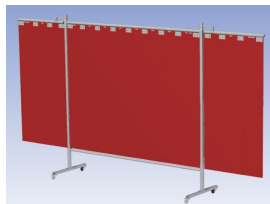

Lasscherm Omnium Drieluik Orange CE lamellen

<http://www.weldingsupplies.nl/product_info.php?products_id=2727>

Product Name: Lasscherm Omnium Drieluik Orange CE lamellen
Manufacturer: Cepro
Model Number: 79.36.36.25

Het cepro Omnium programma omvat een serie stabiele en fraai afgewerkte schermen, geschikt voor middel zwaar werk. De schermen kunnen geleverd worden met gordijnen, lamellen of lassheet in alle leverbare kleuren. Alle zijn goedgekeurd volgens de Europese norm voor lasgordijnen EN1598. Omstanders worden beschermt tegen gevaarlijke straling van laswerkzaamheden, zoals blauw licht en Ultra Violet licht. Tevens wordt de lasser zelf beschermt tegen reflectie van laslicht.

Eigenschappen:

- Deze set bevat een Drieluik frame met lamellen OrangeCE, transparant
- Het frame bestaat uit een middenkader met 2 zwenkarmen
- Totale lengte van het frame is 375 cm
- Beschermt omstanders tegen straling van laswerkzaamheden
- Beschermt lasser tegen reflectie van laslicht
- Zelfdovend, derhalve bestand tegen lasvonken
- Stabiel frame
- Verrijdbaar d.m.v. 4 zwenkwiel, waarvan 2 met rem

Ook verkrijgbaar als:

- [Drieluik en Drieluik XL](#) met gordijnen, lamellen of lassheet in de kleuren BronzeCE, OrangeCE, Green6 of Green9
- [Enkel scherm](#) met gordijn, lamellen of lassheet in de kleuren BronzeCE, OrangeCE, Green6 of Green9

Het lasscherm biedt de mogelijkheid om de lasser goed af te schermen van zijn omgeving zonder "op gesloten" te worden. Doordat de lamellen OrangeCE transparant zijn blijft er goed zicht op de werkplek wat bijdraagt aan veiligheid. Laslamellen, lasgordijnen en lassheet bieden elk dezelfde visuele bescherming. De keuze wordt bepaald door de mechanische belasting waaraan de afscherming wordt bloot gesteld. Wanneer er sprake is van een grote of regelmatige mechanische belasting verdient het de aanbeveling lamellen toe te passen. Een lassheet is een economisch alternatief voor laslamellen, maar zijn dunner. Lasgordijnen bestaan in tegendeel tot de lamellen en lassheet uit ´´n geheel. Het scherm wordt geleverd als bouw pakket verpakt in een stevige kartonnen doos.

Hoogte	200 cm
Breedte middenkader	215 cm
Aantal zwenkarmen	2 stuks
Breedte zwenkarmen	80 cm
Totaal lengte frame	375 cm
Hoogte lamellen	160 cm