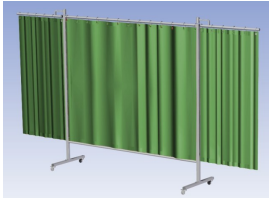

Lasscherm Omnium Drieluik Green 6 gordijn

<http://www.weldingsupplies.nl/product_info.php?products_id=2724>

Product Name: Lasscherm Omnium Drieluik Green 6 gordijn
Manufacturer: Cepro
Model Number: 79.36.36.16

Het cepro Omnium programma omvat een serie stabiele en fraai afgewerkte schermen, geschikt voor middel zwaar werk. De schermen kunnen geleverd worden met gordijnen, lamellen of lassheet in alle leverbare kleuren. Alle zijn goedgekeurd volgens de Europese norm voor lasgordijnen EN1598. Omstanders worden beschermt tegen gevaarlijke straling van laswerkzaamheden, zoals blauw licht en Ultra Violet licht. Tevens wordt de lasser zelf beschermt tegen reflectie van laslicht. **Eigenschappen:**

- Deze set bevat een Drieluik frame met gordijn Green6, transparant
- Het frame bestaat uit een middenkader met 2 zwenkarmen
- Totale lengte van het frame is 375 cm
- Beschermt omstanders tegen straling van laswerkzaamheden
- Beschermt lasser tegen reflectie van laslicht
- Zelfdovend, derhalve bestand tegen lasvonken
- Stabiel frame
- Verrijdbaar d.m.v. 4 zwenkwielen, waarvan 2 met rem

Ook verkrijgbaar als:

- [Drieluik en Drieluik XL](#) met gordijnen, lamellen of lassheet in de kleuren BronzeCE, OrangeCE, Green6 of Green9
- [Enkel scherm](#) met gordijn, lamellen of lassheet in de kleuren BronzeCE, OrangeCE, Green6 of Green9

Het lasscherm biedt de mogelijkheid om de lasser goed af te schermen van zijn omgeving zonder "op gesloten" te worden. Doordat gordijn Green6 transparant is blijft er goed zicht op de werkplek wat bijdraagt aan veiligheid.

Laslamellen, lasgordijnen en lassheet bieden elk dezelfde visuele bescherming. De keuze wordt bepaald door de mechanische belasting waaraan de afscherming wordt bloot gesteld.

Wanneer er sprake is van een grote of regelmatige mechanische belasting verdient het de aanbeveling lamellen toe te passen. Een lassheet is een economisch alternatief voor laslamellen, maar zijn dunner. Lasgordijnen bestaan in tegendeel tot de lamellen en lassheet uit ´´n geheel.

Het scherm wordt geleverd als bouw pakket verpakt in een stevige kartonnen doos.

Hoogte	200 cm
Breedte middenkader	215 cm
Aantal zwenkarmen	2 stuks
Breedte zwenkarmen	80 cm
Totaal lengte frame	375 cm
Hoogte gordijn	160 cm