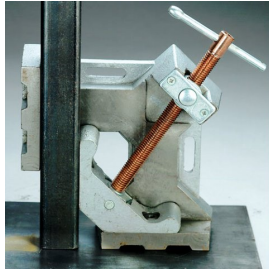

Spanlasklem Strong Hand 95mm WAC34

http://www.weldingsupplies.nl/product_info.php?products_id=4945

Product Name: Spanlasklem Strong Hand 95mm WAC34
Manufacturer: STV Weldingsupplies.nl
Model Number: 77.0005.000001

Spanlasklem "Strong Hand" voor het 2 dimensionaal spannen van te lassen werkstukken. Hij heeft een klem diameter van 95 mm en is voorzien van een T-hendel om het werkstuk goed vast te kunnen zetten. De klem kan met schroeven op de werkbank bevestigd worden.

Productinformatie:

- Voor 2 dimensionaal spannen van werkstukken
- Maximale klem diameter van 95 mm

Ook verkrijgbaar:

- [Strong Hand spanlasklem \(2 dimensionaal\) 120 mm](#)
- [Strong Hand spanlasklem \(3 dimensionaal\) 95 mm](#)

| | |
|--------------------|--------|
| Type | WAC34 |
| Gewicht | 5,0 kg |
| Max. Klem diameter | 95 mm |

Price: 115.99EUR