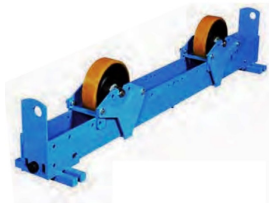

Rolstelling Rotamatic ST 6F

http://www.weldingsupplies.nl/product_info.php?products_id=4645

Product Name: Rolstelling Rotamatic ST 6F

Manufacturer: STV Weldingsupplies.nl

Model Number: 30.W000.315298

Rolstelling Rotamatic ST 6F Rotamatic rolstellingen voor belastingen tot 30 ton. De ST-lijn omvat meerdere modellen die perfect geschikt zijn voor diverse industriële toepassingen.

- Meeloopblok ter ondersteuning
- Maximaal gewicht werkstuk: 6000 kg
- Maximaal gewicht ondersteuning: 3000 kg
- Materiaal wielen: polyurethaan

Price: 2,447.85EUR