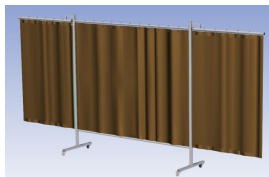

Lasscherm Omnium Drieluik XL Bronze CE gordijn

<http://www.weldingsupplies.nl/product_info.php?products_id=2733>

Product Name: Lasscherm Omnium Drieluik XL Bronze CE gordijn
Manufacturer: Cepro
Model Number: 79.36.36.67

Het cepro Omnium programma omvat een serie stabiele en fraai afgewerkte schermen, geschikt voor middel zwaar werk. De schermen kunnen geleverd worden met gordijnen, lamellen of lassheet in alle leverbare kleuren. Alle zijn goedgekeurd volgens de Europese norm voor lasgordijnen EN1598. Omstanders worden beschermt tegen gevaarlijke straling van laswerkzaamheden, zoals blauw licht en Ultra Violet licht. Tevens wordt de lasser zelf beschermt tegen reflectie van laslicht. **Eigenschappen:**

- Deze set bevat een Drieluik XL frame met gordijn BronzeCE, transparant
- Het frame bestaat uit een middenkader met 2 zwenkarmen
- Totale lengte van het frame is 435 cm
- Beschermt omstanders tegen straling van laswerkzaamheden
- Beschermt lasser tegen reflectie van laslicht
- Zelfdovend, derhalve bestand tegen lasvonken
- Stabiel frame
- Verrijdbaar d.m.v. 4 zwenkwielen, waarvan 2 met rem

Ook verkrijgbaar als:

- [Drieluik of Drieluik XL](#) * met gordijnen, lamellen of lassheet in de kleuren BronzeCE, OrangeCE, Green6 of Green9, (*De Drieluik XL is alleen verkrijgbaar met gordijnen.)
- [Enkel scherm](#) met gordijn, lamellen of lassheet in de kleuren BronzeCE, OrangeCE, Green6 of Green9

Het lasscherm biedt de mogelijkheid om de lasser goed af te schermen van zijn omgeving zonder "op gesloten" te worden. Doordat gordijn BronzeCE transparant is blijft er goed zicht op de werkplek wat bijdraagt aan veiligheid.

Laslamellen, lasgordijnen en lassheet bieden elk dezelfde visuele bescherming. De keuze wordt bepaald door de mechanische belasting waaraan de afscherming wordt bloot gesteld.

Wanneer er sprake is van een grote of regelmatige mechanische belasting verdient het de aanbeveling lamellen toe te passen. Een lassheet is een economisch alternatief voor laslamellen, maar zijn dunner. Lasgordijnen bestaan in tegendeel tot de lamellen en lassheet uit ´´n geheel.

Het scherm wordt geleverd als bouw pakket verpakt in een stevige kartonnen doos.

Hoogte	200 cm
Breedte middenkader	215 cm
Aantal zwenkarmen	2 stuks
Breedte zwenkarmen	110 cm
Totaal lengte frame	435 cm
Hoogte gordijn	160 cm