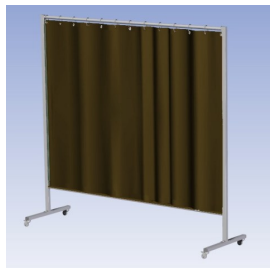

Lasscherm Omnium , Enkel Bronze CE gordijn

<http://www.weldingsupplies.nl/product_info.php?products_id=2705>

Product Name: Lasscherm Omnium , Enkel Bronze CE gordijn
Manufacturer: Cepro
Model Number: 79.36.34.17

Het Cepro Omnium programma omvat een serie stabiele en fraai afgewerkte schermen, geschikt voor middel zwaar werk. De schermen kunnen geleverd worden met gordijnen, lamellen of lassheet in alle leverbare kleuren. Alle zijn goedgekeurd volgens de Europese norm voor lasgordijnen EN1598. Omstanders worden beschermt tegen gevaarlijke straling van laswerkzaamheden, zoals blauw licht en Ultra Violet licht. Tevens wordt de lasser zelf beschermt tegen reflectie van laslicht.

Eigenschappen:

- Deze set bevat een frame met gordijn BronzeCe, transparant
- Beschermt omstanders tegen straling van laswerkzaamheden
- Beschermt lasser tegen reflectie van laslicht
- Zelfdovend, derhalve bestand tegen lasvonken
- Stabiel frame
- Verrijdbaar d.m.v. 4 zwenkwieken waarvan 2 met rem

Opties:

- [Aanbouwdeel BronzeCE gordijn](#)

Ook verkrijgbaar als:

- [Drieluik en Drieluik XL](#) met gordijn, lamellen of lassheet in de kleuren BronzeCE, OrangeCE, Green6 of Green9
- [Enkel scherm](#) met gordijn, lamellen of lassheet in de kleuren BronzeCE, OrangeCE, Green6 of Green9

Het lasscherm biedt de mogelijkheid om de lasser goed af te schermen van zijn omgeving zonder "op gesloten" te worden. Doordat gordijn BronzeCE transparant is blijft er goed zicht op de werkplek wat bijdraagt aan veiligheid.

Laslamellen, lasgordijnen en lassheet bieden elk dezelfde visuele bescherming. De keuze wordt bepaald door de mechanische belasting waaraan de afscherming wordt bloot gesteld. Wanneer er sprake is van een grote of regelmatige mechanische belasting verdient het de aanbeveling lamellen toe te passen. Een lassheet is een economisch alternatief voor laslamellen, maar zijn dunner. Lasgordijnen zijn dikker dan lassheet en bestaan in tegendeel tot de lamellen en lassheet uit ´´n geheel.

Het scherm wordt geleverd als bouw pakket verpakt in een stevige kartonnen doos.

Hoogte x Breedte frame	200 x 215 cm
Afmeting (H x B) gordijn	160 x 215 cm
Type lasscherm	Omnium