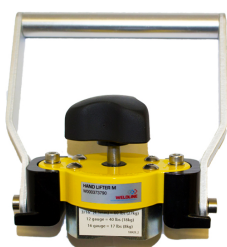

> Magnetische MagSwitch handgreep 60M Manueel p/st

Magnetische MagSwitch handgreep 60M Manueel p/st

http://www.weldingsupplies.nl/product_info.php?products_id=4595

Product Name: Magnetische MagSwitch handgreep 60M Manueel p/st
Manufacturer: Weldline
Model Number: 77.W000.373790

De MagSwitch 60M handlifter is zeer geschikt om plaatmateriaal en werkstukken veilig en makkelijk van een snij- of werktafel te verwijderen. Door de aan/uit schakelbare magneet kan er snel en efficiënt gewerkt worden. **Eigenschappen:**

- Gemakkelijk schoon te maken
- 90 kg klemkracht!
- Gegroefd voor gebruik bij pijpen

Ook verkrijgbaar:

- [Magnetische MagSwitch handgreep 60CE elektrisch](#)

Specificaties:

Hoogte	140.05 mm
Breedte	134.32 mm
Gewicht	600 gram
Klemkracht (max.)	90 kg
Merk	Weldline
Artikelnummer	77.W000.373790