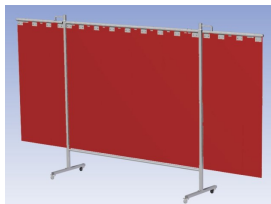

Lasscherm Omnium Drieluik Orange CE lamellen

<http://www.weldingsupplies.nl/product_info.php?products_id=2727>

Product Name: Lasscherm Omnium Drieluik Orange CE lamellen
Manufacturer: Cepro
Model Number: 79.36.36.25

Het cepro Omnium programma omvat een serie stabiele en fraai afgewerkte schermen, geschikt voor middel zwaar werk. De schermen kunnen geleverd worden met gordijnen, lamellen of lassheet in alle leverbare kleuren. Alle zijn goedgekeurd volgens de Europese norm voor lasgordijnen EN1598. Omstanders worden beschermt tegen gevaarlijke straling van laswerkzaamheden, zoals blauw licht en Ultra Violet licht. Tevens wordt de lasser zelf beschermt tegen reflectie van laslicht.

Eigenschappen:

- Deze set bevat een Drieluik frame met lamellen OrangeCE, transparant
- Het frame bestaat uit een middenkader met 2 zwenkarmen
- Totale lengte van het frame is 375 cm
- Beschermt omstanders tegen straling van laswerkzaamheden
- Beschermt lasser tegen reflectie van laslicht
- Zelfdovend, derhalve bestand tegen lasvonken
- Stabiel frame
- Verrijdbaar d.m.v. 4 zwenkwielen, waarvan 2 met rem

Ook verkrijgbaar als:

- [Drieluik en Drieluik XL](#) met gordijnen, lamellen of lassheet in de kleuren BronzeCE, OrangeCE, Green6 of Green9
- [Enkel scherm](#) met gordijn, lamellen of lassheet in de kleuren BronzeCE, OrangeCE, Green6 of Green9

Het lasscherm biedt de mogelijkheid om de lasser goed af te schermen van zijn omgeving zonder "op gesloten" te worden. Doordat de lamellen OrangeCE transparant zijn blijft er goed zicht op de werkplek wat bijdraagt aan veiligheid. Laslamellen, lasgordijnen en lassheet bieden elk dezelfde visuele bescherming. De keuze wordt bepaald door de mechanische belasting waaraan de afscherming wordt bloot gesteld. Wanneer er sprake is van een grote of regelmatige mechanische belasting verdient het de aanbeveling lamellen toe te passen. Een lassheet is een economisch alternatief voor laslamellen, maar zijn dunner. Lasgordijnen bestaan in tegendeel tot de lamellen en lassheet uit ´´n geheel. Het scherm wordt geleverd als bouw pakket verpakt in een stevige kartonnen doos.

Hoogte	200 cm
Breedte middenkader	215 cm
Aantal zwenkarmen	2 stuks
Breedte zwenkarmen	80 cm
Totaal lengte frame	375 cm
Hoogte lamellen	160 cm