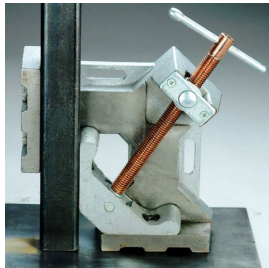

Spanlasklem Strong Hand 95mm WAC34

http://www.weldingsupplies.nl/product_info.php?products_id=4945

Product Name: Spanlasklem Strong Hand 95mm WAC34
Manufacturer: STV Weldingsupplies.nl
Model Number: 77.0005.000001

Spanlasklem "Strong Hand" voor het 2 dimensionaal spannen van te lassen werkstukken. Hij heeft een klem diameter van 95 mm en is voorzien van een T-hendel om het werkstuk goed vast te kunnen zetten. De klem kan met schroeven op de werkbank bevestigd worden.

Productinformatie:

- Voor 2 dimensionaal spannen van werkstukken
- Maximale klem diameter van 95 mm

Ook verkrijgbaar:

- [Strong Hand spanlasklem \(2 dimensionaal\) 120 mm](#)
- [Strong Hand spanlasklem \(3 dimensionaal\) 95 mm](#)

Type	WAC34
Gewicht	5,0 kg
Max. Klem diameter	95 mm

Price: 115.99EUR