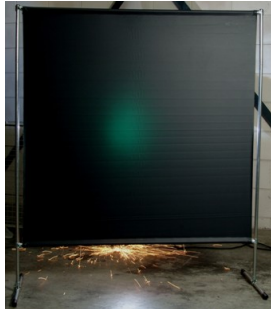

Lasscherm Gazelle 140cm breed Green 9 gordijn

http://www.weldingsupplies.nl/product_info.php?products_id=2746

Product Name: Lasscherm Gazelle 140cm breed Green 9 gordijn
Manufacturer: Cepro
Model Number: 79.36.39.19

Voor toepassing in kleine werkplaatsen en bij lage gebruiksfrequenties is er het handzame en praktische Gazelle scherm. Het scherm is gemaakt uit half duim verzinkte buis, is zéeér licht van gewicht en kan gemakkelijk met de hand verplaatst worden. De Gazelle schermen zijn goedgekeurd volgens de Europese norm voor lasgordijnen EN1598. Omstanders worden beschermt tegen de gevaarlijke straling van de laswerkzaamheden, zoals blauw licht en Ultra Violet licht. Tevens wordt de lasser zelf beschermt tegen reflectie van laslicht. **Eigenschappen:**

- Deze set bevat een frame met gordijn
- Beschermt omstanders tegen straling van laswerkzaamheden
- Beschermt de lasser tegen reflectie van laslicht
- Makkelijk verplaatsbaar
- Type gordijn: Green9, niet- ransaparant
- Gegalvaniseerd frame

Het lasscherm biedt de mogelijkheid om de lasser goed af te schermen van zijn omgeving zonder "op gesloten" te worden. Doordat gordijn Green9 niet-transparant is, is deze uitermate geschikt voor het afscheiden van diverse afzonderlijke laswerkplekken. Zodat de lassers geen hinder van elkaars werkzaamheden ondervinden. Het Gazelle scherm is voorzien van een spangordijn en wordt als bouw pakket geleverd, verpakt in een stevige kartonnen doos van slechts 120cm lang.