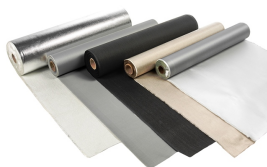

## Economy Lasdeken Apollo 100cm breed Rol 50m 600°C

[http://www.weldingsupplies.nl/product\\_info.php?products\\_id=2800](http://www.weldingsupplies.nl/product_info.php?products_id=2800)

Product Name: Economy Lasdeken Apollo 100cm breed Rol 50m 600°C  
Manufacturer: Cepro  
Model Number: 79.56.50021050

### Deze Cepro Apollo lasdeken op rol is een lichtgewicht lasdeken welke eenzijdig PU-gecoat is.

Deze coating werkt vlamvertragend en creëert een temperatuurbestendigheid van 550°C, met een piektemperatuur van 600°C. De Apollo lasdeken behoort tot de Economy serie, waarbij kwaliteit wordt gecombineerd met een scherpe prijs. Lasdekens uit deze serie zijn geschikt voor lichte las- en slijpwerkzaamheden en toepassingen waarbij lagere temperaturen bereikt worden.

#### Eigenschappen:

- Beschermt tegen lasspatten en vonken
- Geschikt voor lichte las- en slijpwerkzaamheden
- Temperatuurbestendigheid 550°C
- Geschikt voor verticaal gebruik
- Goedgekeurd volgens de hoogst toepasbare norm

- [Economy lasdeken CETO 2](#)

Afmeting lasdeken op rol	Breedte 100cm, Lengte rol 50m
Type	Apollo
Basis materiaal	Glasvezeldoek ( filament)
Temperatuurbestendigheid tot	550°C
Piektemperatuur tot	600°C
Coating	Eenzijdig PU-coating
Dikte materiaal	0,43mm
Materiaal gewicht	460 grm <sup>2</sup> ;
Keuring	EN-13501-1
Classificatie	A2
Toepassing	Lichte las- en slijpwerkzaamheden