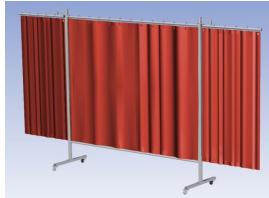

Lasscherm Omnium Drieluik Orange CE gordijn

<http://www.weldingsupplies.nl/product_info.php?products_id=2723>

Product Name: Lasscherm Omnium Drieluik Orange CE gordijn
Manufacturer: Cepro
Model Number: 79.36.36.15

Het cepro Omnium programma omvat een serie stabiele en fraai afgewerkte schermen, geschikt voor middel zwaar werk. De schermen kunnen geleverd worden met gordijnen, lamellen of lassheet in alle leverbare kleuren. Alle zijn goedgekeurd volgens de Europese norm voor lasgordijnen EN1598. Omstanders worden beschermt tegen gevaarlijke straling van laswerkzaamheden, zoals blauw licht en Ultra Violet licht. Tevens wordt de lasser zelf beschermt tegen reflectie van laslicht. **Eigenschappen:**

- Deze set bevat een Drieluik frame met gordijn OrangeCE, transparant
- Het frame bestaat uit een middenkader met 2 zwenkarmen
- Totale lengte van het frame is 375 cm
- Beschermt omstanders tegen straling van laswerkzaamheden
- Beschermt lasser tegen reflectie van laslicht
- Zelfdovend, derhalve bestand tegen lasvonken
- Stabiel frame
- Verrijdbaar d.m.v. 4 zwenkwielen, waarvan 2 met rem

Ook verkrijgbaar als:

- [Drieluik en Drieluik XL](#) met gordijnen, lamellen of lassheet in de kleuren BronzeCE, OrangeCE, Green6 of Green9
- [Enkel scherm](#) met gordijn, lamellen of lassheet in de kleuren BronzeCE, OrangeCE, Green6 of Green9

Het lasscherm biedt de mogelijkheid om de lasser goed af te schermen van zijn omgeving zonder "op gesloten" te worden. Doordat gordijn OrangeCE transparant is blijft er goed zicht op de werkplek wat bijdraagt aan veiligheid.

Laslamellen, lasgordijnen en lassheet bieden elk dezelfde visuele bescherming. De keuze wordt bepaald door de mechanische belasting waaraan de afscherming wordt bloot gesteld.

Wanneer er sprake is van een grote of regelmatige mechanische belasting verdient het de aanbeveling lamellen toe te passen. Een lassheet is een economisch alternatief voor laslamellen, maar zijn dunner. Lasgordijnen bestaan in tegendeel tot de lamellen en lassheet uit ´´n geheel.

Het scherm wordt geleverd als bouw pakket verpakt in een stevige kartonnen doos.

Hoogte	200 cm
Breedte middenkader	215 cm
Aantal zwenkarmen	2 stuks
Breedte zwenkarmen	80 cm
Totaal lengte frame	375 cm
Hoogte gordijn	160 cm