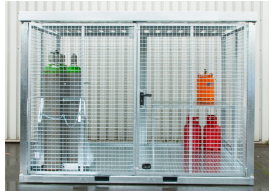

Werkplaats inrichting > Gasopslag > Niet Brandwerend > Gasbox CB5 3.1x2.1x2.2m p/st

Gasbox CB5 3.1x2.1x2.2m p/st

http://www.weldingsupplies.nl/product_info.php?products_id=5579

Werkplaats inrichting > Gasopslag > Niet Brandwerend > Gasbox CB5 3.1x2.1x2.2m p/st

Gasbox CB5 3.1x2.1x2.2m p/st

http://www.weldingsupplies.nl/product_info.php?products_id=5579

Product Name: Gasbox CB5 3.1x2.1x2.2m p/st

Manufacturer: -

Model Number: 73.0011.312180

Gasbox CB5

Deze gasbox is een opslag voor gasflessen volgens de PGS 15 normen. De stabiele frameconstructie heeft een dak en een bodem. De gasbox beschikt over een afsluitbare vleugel deur die met een sluitel geopend dient te worden. In de bodem zitten inrijdkokers voor de opname met een vorkheftruck. De gasbox wordt compleet gemonteerd en kosteloos geleverd. Gasflessen waarvan de gezamenlijke waterinhoud meer bedraagt dan 125L, moeten worden opgeslagen in een daarvoor bestemde opslag voorziening. Gasflessen moeten door vastzetten of anderszins tegen omvallen zijn beschermd. De vloer van de opslag voorziening mag niet lager zijn dan de omliggende vloer. Gasflessen met gassen met gelijksoortige gevaren eigenschappen moeten bij elkaar worden opgeslagen. Lege gasflessen mogen wel bij elkaar. Producteigenschappen:

- Afmetingen: 3.1x2.1x2.2m
- Maximaal 104 cilinders
- Traanplaatbodem

Opties

- [Flessenhouder voor veilige opslag van staande flessen](#)
- [Propaanrek](#)
- [Oprijplaat](#)

Ook zijn er voor de gashokken aanduidingsborden verkrijgbaar. Hierin kunt u volgens uw wensen precies aanduiden wat voor gas er in het hok geplaatst moet worden en wat de gevaren zijn.