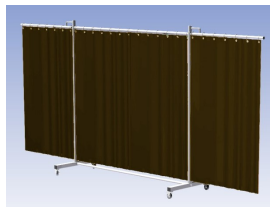

Lasscherm Robusto Drieluik XL Bronze CE gordijn

<http://www.weldingsupplies.nl/product_info.php?products_id=2671>

Product Name: Lasscherm Robusto Drieluik XL Bronze CE gordijn
Manufacturer: Cepro
Model Number: 79.36.31.67

Het Cepro Robusto programma omvat kwalitatief zeer hoogwaardige schermen. Door de gedegen constructie kunnen ze gebruikt worden in de meest veeleisende werkomstandigheden. De schermen kunnen geleverd worden met gordijnen of lamellen in alle leverbare kleuren. Alle zijn goedgekeurd volgens de Europese norm voor lasgordijnen EN1598. Omstanders worden beschermt tegen gevaarlijke straling van laswerkzaamheden, zoals blauw licht en Ultra Violet licht. Tevens wordt de lasser zelf beschermt tegen reflectie van laslicht. **Productinformatie:**

- Deze set bevat een Drieluik XL frame met gordijn BronzeCE, transparant
- Het frame bestaat uit een middenkader met 2 zwenkarmen
- De totale lengte van het frame is 435 cm
- Beschermt omstanders tegen straling van laswerkzaamheden
- Beschermt lasser tegen reflectie van laslicht
- Zelfdovend, derhalve bestand tegen lasvonken
- Extra stabiel frame
- Verrijdbaar d.m.v. 4 zwenkwielen waarvan 2 met rem

Ook verkrijgbaar als:

- [Drieluik en Drieluik XL](#) met gordijn of lamellen in de kleuren BronzeCE, OrangeCE, Green6 of Green9
- [Enkel scherm](#) met gordijn of lamellen in de kleuren BronzeCE, OrangeCE, Green6 of Green9

Het lasscherm biedt de mogelijkheid om de lasser af te schermen van zijn omgeving zonder "op gesloten" te worden. Doordat gordijn BronzeCE transparant is, blijft er goed zicht op de werkplek wat bijdraagt aan de veiligheid. Laslamellen en lasgordijnen bieden beide dezelfde visuele bescherming. De keuze wordt bepaald door de mechanische belasting waaraan de afscherming wordt bloot gesteld. Wanneer er sprake is van een grote of regelmatige belasting verdient het de aanbeveling lamellen toe te passen. Het scherm wordt geleverd als bouw pakket verpakt in een stevige kartonnen doos.

Hoogte	210 cm
Breedte middenkader	215 cm
Aantal zwenkarmen	2 stuks
Breedte zwenkarmen	110 cm elk
Totaal lengte frame	435 cm
Hoogte gordijn	180 cm
Bodemvrijheid	15 cm
Ophanging gordijn	Kunststof ophanghaken
Type lasscherm	Robusto
Type gordijn	BronzeCE, transparant