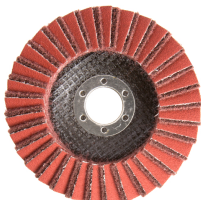

Toebehoren > Slijpschijven > (lamel)Schuurschijven > Rapid Prep 2in1 125 P80 p/st.

Rapid Prep 2in1 125 P80 p/st.

http://www.weldingsupplies.nl/product_info.php?products_id=6255

Product Name: Rapid Prep 2in1 125 P80 p/st.
Manufacturer: -
Model Number: 89.F02.P080147

Ben je op zoek naar een lamellenschijf voor de perfecte afwerking van je werkstuk? Dan is de Norton Rapidprep 2in1 vlaklammellenschijf de schijf die je moet kopen! De Rapidprep schijven zijn speciaal ontwikkeld voor professionals die streven naar een hoogwaardige en consistente oppervlakteafwerking. Deze innovatieve schijven combineren snelle materiaalverwijdering met een uiterst fijne afwerking, waardoor ze ideaal zijn voor het bewerken van staal, roestvrij staal en andere metalen. Of je nu lasnaden verwijdert, ontbraamt of een gladde eindafwerking wilt creëren, met de Norton Rapidprep afwerkingsschijven bereikt je altijd een perfect resultaat.

Dankzij de geavanceerde technologie van de Norton Rapidprep schijven kun je materialen snel en nauwkeurig afwerken, wat de productiviteit verhoogt en de afwerkingstijd verkort. De schijven zorgen voor een egale afwerking zonder diepe krassen of beschadigingen, waardoor jouw werkstukken een professioneel uiterlijk krijgen. Deze unieke combinatie van scotch-Brite en deze korrel maakt het afwerken van jouw werkstuk nog makkelijker. Deze schijf komt het beste tot zijn recht in een iets lager toerental.