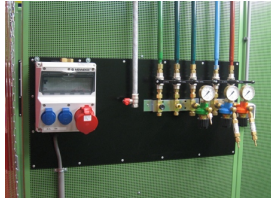

Werkplaats inrichting > Geluidsoverlast > Toebehoren > Sonic universele montageplaat 45x96cm

Sonic universele montageplaat 45x96cm

http://www.weldingsupplies.nl/product_info.php?products_id=2759

Product Name: Sonic universele montageplaat 45x96cm

Manufacturer: Cepro

Model Number: 79.45.33034596

Deze Sonic universele montageplaat is geschikt voor bevestiging van gas- en

zuurstoftoevoer, electriciteit enzovoort. Deze montageplaat maakt onderdeel uit van het Cepro Sonic Classic programma. **Ook verkrijgbaar:**

Het Cepro Sonic Classic programma Met dit uitgebreide programma kan een substantiele reductie van geluidsoverlast gerealiseerd worden, waardoor aan de geldende normen op het gebied van geluidsbelasting kan worden voldaan. Deze geluidsisolerende producten zorgen voor een hogere productie en een beter functioneren van medewerkers in lawaaiige omstandigheden. Het Cepro Sonic Classic programma bestaat uit een wandsysteem met ingebouwde geluiddempende en geluidwerende elementen. Hierdoor ontstaat niet alleen geluidsluwt op de werkplek, maar wordt ook een effectieve geluidreductie verkregen voor de rest van de werkomgeving. Het modulaire systeem is gemakkelijk en snel op te bouwen en te verplaatsen of uit te breiden. De panelen zijn afgewerkt met een UV absorberende matgroene poedercoating RAL6011. De frontzijde van de cabine kan afgeschermd worden met een lamellen- of gordijnscherming, resp. in een enkel of dubbelrailstelsel. De totale geluiddemping die gerealiseerd kan worden bedraagt 26 Db. Voor meer informatie of een offerte voor een complete cabine inrichting kunt u contact opnemen met onze verkoopafdeling; 020-6332265 of via verkoop@stvn.nl