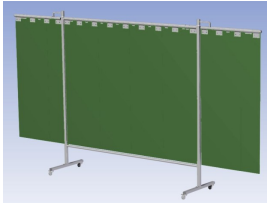

Lasscherm Omnium Drieluik Green 6 lamellen

<http://www.weldingsupplies.nl/product_info.php?products_id=2728>

Product Name: Lasscherm Omnium Drieluik Green 6 lamellen
Manufacturer: Cepro
Model Number: 79.36.36.26

Het cepro Omnium programma omvat een serie stabiele en fraai afgewerkte schermen, geschikt voor middel zwaar werk. De schermen kunnen geleverd worden met gordijnen, lamellen of lassheet in alle leverbare kleuren. Alle zijn goedgekeurd volgens de Europese norm voor lasgordijnen EN1598. Omstanders worden beschermt tegen gevaarlijke straling van laswerkzaamheden, zoals blauw licht en Ultra Violet licht. Tevens wordt de lasser zelf beschermt tegen reflectie van laslicht.

Eigenschappen:

- Deze set bevat een Drieluik frame met lamellen Green6, transparant
- Het frame bestaat uit een middenkader met 2 zwenkarmen
- Totale lengte van het frame is 375 cm
- Beschermt omstanders tegen straling van laswerkzaamheden
- Beschermt lasser tegen reflectie van laslicht
- Zelfdovend, derhalve bestand tegen lasvonken
- Stabiel frame
- Verrijdbaar d.m.v. 4 zwenkwielen, waarvan 2 met rem

Ook verkrijgbaar als:

- [Drieluik en Drieluik XL](#) met gordijnen, lamellen of lassheet in de kleuren BronzeCE, OrangeCE, Green6 of Green9
- [Enkel scherm](#) met gordijn, lamellen of lassheet in de kleuren BronzeCE, OrangeCE, Green6 of Green9

Het lasscherm biedt de mogelijkheid om de lasser goed af te schermen van zijn omgeving zonder "op gesloten" te worden. Doordat de lamellen Green6 transparant zijn blijft er goed zicht op de werkplek wat bijdraagt aan veiligheid. Laslamellen, lasgordijnen en lassheet bieden elk dezelfde visuele bescherming. De keuze wordt bepaald door de mechanische belasting waaraan de afscherming wordt bloot gesteld. Wanneer er sprake is van een grote of regelmatige mechanische belasting verdient het de aanbeveling lamellen toe te passen. Een lassheet is een economisch alternatief voor laslamellen, maar zijn dunner. Lasgordijnen bestaan in tegendeel tot de lamellen en lassheet uit ´´n geheel. Het scherm wordt geleverd als bouw pakket verpakt in een stevig kartonnen doos.

Hoogte	200 cm
Breedte middenkader	215 cm
Aantal zwenkarmen	2 stuks
Breedte zwenkarmen	80 cm
Totaal lengte frame	375 cm
Hoogte lamellen	160 cm