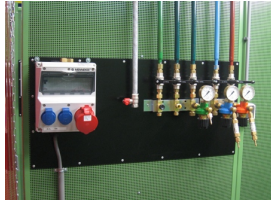

Werkplaats inrichting > Geluidsoverlast > Toebehoren > Sonic universele montageplaat 45x96cm

Sonic universele montageplaat 45x96cm

http://www.weldingsupplies.nl/product_info.php?products_id=2759

Product Name: Sonic universele montageplaat 45x96cm

Manufacturer: Cepro

Model Number: 79.45.33034596

Deze Sonic universele montageplaat is geschikt voor bevestiging van gas- en zuurstoftoevoer, electriciteit enzovoort. Deze montageplaat maakt onderdeel uit van het Cepro Sonic Classic programma. **Ook verkrijgbaar:**

Het Cepro Sonic Classic programma Met dit uitgebreide programma kan een substantiele reductie van geluidsoverlast gerealiseerd worden, waardoor aan de geldende normen op het gebied van geluidsbelasting kan worden voldaan. Deze geluidsisolerende producten zorgen voor een hogere productie en een beter functioneren van medewerkers in lawaaiige omstandigheden. Het Cepro Sonic Classic programma bestaat uit een wandsysteem met ingebouwde geluiddempende en geluidwerende elementen. Hierdoor ontstaat niet alleen geluidsluwt op de werkplek, maar wordt ook een effectieve geluidreductie verkregen voor de rest van de werkomgeving. Het modulaire systeem is gemakkelijk en snel op te bouwen en te verplaatsen of uit te breiden. De panelen zijn afgewerkt met een UV absorberende matgroene poedercoating RAL6011. De frontzijde van de cabine kan afgeschermd worden met een lamellen- of gordijnscherming, resp. in een enkel of dubbelrailstelsel. De totale geluiddemping die gerealiseerd kan worden bedraagt 26 Db. Voor meer informatie of een offerte voor een complete cabine inrichting kunt u contact opnemen met onze verkoopafdeling; 020-6332265 of via verkoop@stvn.nl