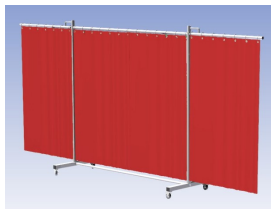

Lasscherm Robusto Drieluik XL Orange CE gordijn

http://www.weldingsupplies.nl/product_info.php?products_id=2669

Product Name: Lasscherm Robusto Drieluik XL Orange CE gordijn
Manufacturer: Cepro
Model Number: 79.36.31.65

Het Cepro Robusto programma omvat kwalitatief zeer hoogwaardige schermen. Door de gedegen constructie kunnen ze gebruikt worden in de meest veeleisende werkomstandigheden. De schermen kunnen geleverd worden met gordijnen of lamellen in alle leverbare kleuren. Alle zijn goedgekeurd volgens de Europese norm voor lasgordijnen EN1598. Omstanders worden beschermt tegen gevaarlijke straling van laswerkzaamheden, zoals blauw licht en Ultra Violet licht. Tevens wordt de lasser zelf beschermt tegen reflectie van laslicht. **Productinformatie:**

- Deze set bevat een Drieluik XL frame met gordijn OrangeCE, transparant
- Het frame bestaat uit een middenkader met 2 zwenkarmen
- De totale lengte van het frame is 435 cm
- Beschermt omstanders tegen straling van laswerkzaamheden
- Beschermt lasser tegen reflectie van laslicht
- Zelfdovend, derhalve bestand tegen lasvonken
- Extra stabiel frame
- Verrijdbaar d.m.v. 4 zwenkwielen waarvan 2 met rem

Hoogte	210 cm
Breedte middenkader	215 cm
Aantal zwenkarmen	2 stuks
Breedte zwenkarmen	110 cm elk
Totaal lengte frame	435 cm
Hoogte gordijn	180 cm
Bodemvrijheid	15 cm
Ophanging gordijn	Kunststof ophanghaken
Type lasscherm	Robusto
Type gordijn	OrangeCE, transparant