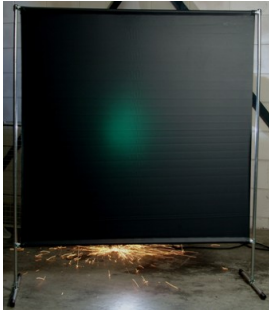

Lasscherm Gazelle 200cm breed Green 9 gordijn

http://www.weldingsupplies.nl/product_info.php?products_id=2750

Product Name: Lasscherm Gazelle 200cm breed Green 9 gordijn
Manufacturer: Cepro
Model Number: 79.36.39.29

Voor toepassing in kleine werkplaatsen en bij lage gebruiksfrequenties is er het handzame en praktische Gazelle scherm. Het scherm is gemaakt uit half duim verzinkte buis, is zéeér licht van gewicht en kan gemakkelijk met de hand verplaatst worden. De Gazelle schermen zijn goedgekeurd volgens de Europese norm voor lasgordijnen EN1598. Omstanders worden beschermt tegen de gevaarlijke straling van de laswerkzaamheden, zoals blauw licht en Ultra Violet licht. Tevens wordt de lasser zelf beschermt tegen reflectie van laslicht. **Eigenschappen:**

- Deze set bevat een frame met gordijn
- Beschermt omstanders tegen straling van laswerkzaamheden
- Beschermt de lasser tegen reflectie van laslicht
- Makkelijk verplaatsbaar
- Type gordijn: Green9, niet- ransaparant
- Gegalvaniseerd frame

Het lasscherm biedt de mogelijkheid om de lasser goed af te schermen van zijn omgeving zonder "op gesloten" te worden. Doordat gordijn Green9 niet-transparant is, is deze uitermate geschikt voor het afscheiden van diverse afzonderlijke laswerkplekken. Zodat de lassers geen hinder van elkaars werkzaamheden ondervinden. Het Gazelle scherm is voorzien van een spangordijn en wordt als bouw pakket geleverd, verpakt in een stevige kartonnen doos van slechts 120cm lang.