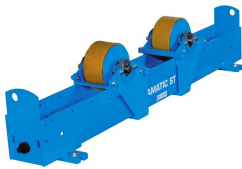

## Rolstelling Rotamatic ST 15F

[http://www.weldingsupplies.nl/product\\_info.php?products\\_id=4648](http://www.weldingsupplies.nl/product_info.php?products_id=4648)

Product Name: Rolstelling Rotamatic ST 15F

Manufacturer: STV Weldingsupplies.nl

Model Number: 30.W000.315305

**Rolstelling Rotamatic ST 15F** Rotamatic rolstellingen voor belastingen tot 30 ton. De ST-lijn omvat meerdere modellen die perfect geschikt zijn voor diverse industriële toepassingen.

- Meeloopblok ter ondersteuning
- Maximaal gewicht werkstuk: 15000 kg
- Maximaal gewicht ondersteuning: 7500 kg
- Materiaal wielen: polyurethaan

**Price: 3,679.96EUR**