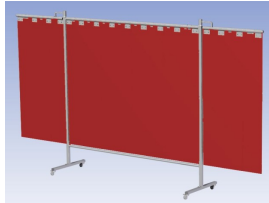

Lasscherm Omnium Drieluik Orange CE lamellen

<http://www.weldingsupplies.nl/product_info.php?products_id=2727>

Product Name: Lasscherm Omnium Drieluik Orange CE lamellen
Manufacturer: Cepro
Model Number: 79.36.36.25

Het cepro Omnium programma omvat een serie stabiele en fraai afgewerkte schermen, geschikt voor middel zwaar werk. De schermen kunnen geleverd worden met gordijnen, lamellen of lassheet in alle leverbare kleuren. Alle zijn goedgekeurd volgens de Europese norm voor lasgordijnen EN1598. Omstanders worden beschermt tegen gevaarlijke straling van laswerkzaamheden, zoals blauw licht en Ultra Violet licht. Tevens wordt de lasser zelf beschermt tegen reflectie van laslicht.

Eigenschappen:

- Deze set bevat een Drieluik frame met lamellen OrangeCE, transparant
- Het frame bestaat uit een middenkader met 2 zwenkarmen
- Totale lengte van het frame is 375 cm
- Beschermt omstanders tegen straling van laswerkzaamheden
- Beschermt lasser tegen reflectie van laslicht
- Zelfdovend, derhalve bestand tegen lasvonken
- Stabiel frame
- Verrijdbaar d.m.v. 4 zwenkwielen, waarvan 2 met rem

Ook verkrijgbaar als:

- [Drieluik en Drieluik XL](#) met gordijnen, lamellen of lassheet in de kleuren BronzeCE, OrangeCE, Green6 of Green9
- [Enkel scherm](#) met gordijn, lamellen of lassheet in de kleuren BronzeCE, OrangeCE, Green6 of Green9

Het lasscherm biedt de mogelijkheid om de lasser goed af te schermen van zijn omgeving zonder "op gesloten" te worden. Doordat de lamellen OrangeCE transparant zijn blijft er goed zicht op de werkplek wat bijdraagt aan veiligheid.

Laslamellen, lasgordijnen en lassheet bieden elk dezelfde visuele bescherming. De keuze wordt bepaald door de mechanische belasting waaraan de afscherming wordt bloot gesteld.

Wanneer er sprake is van een grote of regelmatige mechanische belasting verdient het de aanbeveling lamellen toe te passen. Een lassheet is een economisch alternatief voor laslamellen, maar zijn dunner. Lasgordijnen bestaan in tegendeel tot de lamellen en lassheet uit ´´n geheel.

Het scherm wordt geleverd als bouw pakket verpakt in een stevige kartonnen doos.

Hoogte	200 cm
Breedte middenkader	215 cm
Aantal zwenkarmen	2 stuks
Breedte zwenkarmen	80 cm
Totaal lengte frame	375 cm
Hoogte lamellen	160 cm