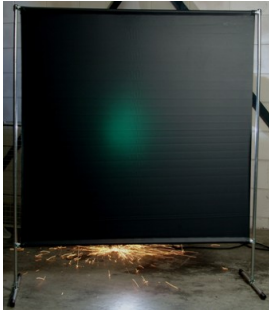

## Lasscherm Gazelle 140cm breed Green 9 gordijn

[http://www.weldingsupplies.nl/product\\_info.php?products\\_id=2746](http://www.weldingsupplies.nl/product_info.php?products_id=2746)

Product Name: Lasscherm Gazelle 140cm breed Green 9 gordijn  
Manufacturer: Cepro  
Model Number: 79.36.39.19

**Voor toepassing in kleine werkplaatsen en bij lage gebruiksfrequenties is er het handzame en praktische Gazelle scherm.** Het scherm is gemaakt uit half duim verzinkte buis, is z&eacute;te&eacute;r licht van gewicht en kan gemakkelijk met de hand verplaatst worden. De Gazelle schermen zijn goedgekeurd volgens de Europese norm voor lasgordijnen EN1598. Omstanders worden beschermt tegen de gevaarlijke straling van de laswerkzaamheden, zoals blauw licht en Ultra Violet licht. Tevens wordt de lasser zelf beschermt tegen reflectie van laslicht. **Eigenschappen:**

- Deze set bevat een frame met gordijn
- Beschermt omstanders tegen straling van laswerkzaamheden
- Beschermt de lasser tegen reflectie van laslicht
- Makkelijk verplaatsbaar
- Type gordijn: Green9, niet- ransaparant
- Gegalvaniseerd frame

Het lasscherm biedt de mogelijkheid om de lasser goed af te schermen van zijn omgeving zonder "op gesloten" te worden. Doordat gordijn Green9 niet-transparant is, is deze uitermate geschikt voor het afscheiden van diverse afzonderlijke laswerkplekken. Zodat de lassers geen hinder van elkaars werkzaamheden ondervinden. Het Gazelle scherm is voorzien van een spangordijn en wordt als bouw pakket geleverd, verpakt in een stevige kartonnen doos van slechts 120cm lang.