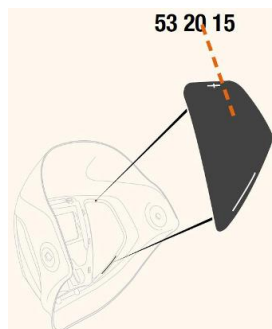

Toebehoren > Lashelmen > Toebehoren Speedglas > Speedglas 9100 Afdekplaten Side Windows

Speedglas 9100 Afdekplaten Side Windows

http://www.weldingsupplies.nl/product_info.php?products_id=2929

Product Name: Speedglas 9100 Afdekplaten Side Windows
Manufacturer: STV Weldingsupplies.nl
Model Number: 81.532015

De Speedglas 9100 afdekplaten voor de side windows van de [9100 series](#). Deze afdekplaten zijn van pas als er geen extra zicht aan de zijkant is gewenst. Als u de zijruitjes van uw lashelm moet vervangen, moet u een nieuwe binnenkap aanschaffen aangezien de zijruitjes niet van de helm mogen worden verwijderd