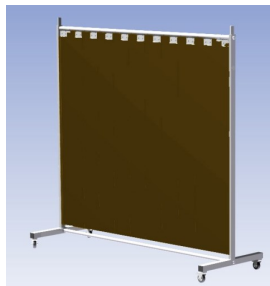

Lasscherm Robusto , Enkel Green 6 lamellen

http://www.weldingsupplies.nl/product_info.php?products_id=2684

Product Name: Lasscherm Robusto , Enkel Green 6 lamellen
 Manufacturer: Cepro
 Model Number: 79.36.32.26

Het Cepro Robusto programma omvat kwalitatief zeer hoogwaardige schermen. Door de gedegen constructie kunnen ze gebruikt worden in de meest veeleisende werkomstandigheden. De schermen kunnen geleverd worden met gordijnen of lamellen in alle leverbare kleuren. Alle zijn goedgekeurd volgens de Europese norm voor lasgordijnen EN1598. Omstanders worden beschermt tegen gevaarlijke straling van laswerkzaamheden, zoals blauw licht en Ultra Violet licht. Tevens wordt de lasser zelf beschermt tegen reflectie van laslicht. **Productinformatie:**

- Deze set bevat een enkel frame met lamellen Green6, transparant
- Geschikt voor zware werkomstandigheden
- Beschermt omstanders tegen straling van laswerkzaamheden
- Beschermt lasser tegen reflectie van laslicht
- Zelfdovend, derhalve bestand tegen lasvonken
- Extra stabiel frame
- Verrijdbaar d.m.v. 4 zwenkwielen waarvan 2 met rem

Hoogte x breedte frame	210 x 215 cm
Afmeting (H x B) lamellen	180 x 215 cm, overlapping 10cm 66%
Bodemvrijheid	15 cm
Type lasscherm	Robusto
Type lamellen	Green6, transparant
Afmeting buis (rond)	35 x 2,5 mm
Afmeting buis (vierkant)	50 x 30 x 2 mm
Kleur frame	Grijze poedercoating RAL 7035
Wielen	4 stuks, doorsnede 75mm, waarvan 2 met rem