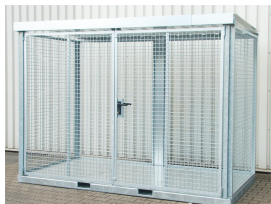

Werkplaats inrichting > Gasopslag > Niet Brandwerend > Gasbox CB4 3.1x1.5x2.2m p/st

Gasbox CB4 3.1x1.5x2.2m p/st

http://www.weldingsupplies.nl/product_info.php?products_id=5578

Product Name: Gasbox CB4 3.1x1.5x2.2m p/st
Manufacturer: -
Model Number: 73.0011.311580

Gasbox CB4 Deze gasbox is een opslag voor gasflessen volgens de PGS 15 normen. De stabiele frameconstructie heeft een dak en een bodem. De gasbox beschikt over een afsluitbare vleugel deur die met een sluitel geopend dient te worden. In de bodem zitten inrijdkokers voor de opname met een vorkheftruck. De gasbox wordt compleet gemonteerd en kosteloos geleverd. Gasflessen waarvan de gezamenlijke waterinhoud meer bedraagt dan 125L, moeten worden opgeslagen in een daarvoor bestemde opslag voorziening. Gasflessen moeten door vastzetten of anderszins tegen omvallen zijn beschermd. De vloer van de opslag voorziening mag niet lager zijn dan de omliggende vloer. Gasflessen met gassen met gelijksoortige gevaren eigenschappen moeten bij elkaar worden opgeslagen.

Lege gasflessen mogen wel bij elkaar. **Producteigenschappen:**

- Afmetingen: 3.1x1.5x2.2m
- Maximaal 78 cilinders
- Traanplaatbodem

Opties

- [Flessenhouder voor veilige opslag van staande flessen](#)
- [Propaanrek](#)
- [Oprijplaat](#)