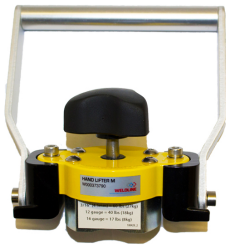

> Magnetische MagSwitch handgreep 60M Manueel p/st

## Magnetische MagSwitch handgreep 60M Manueel p/st

[http://www.weldingsupplies.nl/product\\_info.php?products\\_id=4595](http://www.weldingsupplies.nl/product_info.php?products_id=4595)

Product Name: Magnetische MagSwitch handgreep 60M Manueel p/st

Manufacturer: Weldline

Model Number: 77.W000.373790

**De MagSwitch 60M handlifter is zeer geschikt om plaatmateriaal en werkstukken veilig en makkelijk van een snij- of werktafel te verwijderen.** Door de aan/uit schakelbare magneet kan er snel en efficiënt gewerkt worden. **Eigenschappen:**

- Gemakkelijk schoon te maken
- 90 kg klemkracht!
- Gegroefd voor gebruik bij pijpen

**Ook verkrijgbaar:**

- [Magnetische MagSwitch handgreep 60CE elektrisch](#)

Specificaties:

Hoogte	140.05 mm
Breedte	134.32 mm
Gewicht	600 gram
Klemkracht (max.)	90 kg
Merk	Weldline
Artikelnummer	77.W000.373790