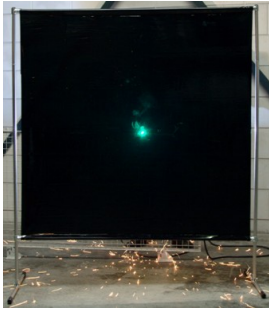

## Lasscherm Gazelle 200cm breed Green 6 gordijn

[http://www.weldingsupplies.nl/product\\_info.php?products\\_id=2748](http://www.weldingsupplies.nl/product_info.php?products_id=2748)

Product Name: Lasscherm Gazelle 200cm breed Green 6 gordijn

Manufacturer: Cepro

Model Number: 79.36.39.26

**Voor toepassing in kleine werkplaatsen en bij lage gebruiksfrequenties is er het handzame en praktische Gazelle scherm.** Het scherm is gemaakt uit half duim verzinkte buis, is z&eacute;e&eacute;r licht van gewicht en kan gemakkelijk met de hand verplaatst worden. De Gazelle schermen zijn goedgekeurd volgens de Europese norm voor lasgordijnen EN1598. Omstanders worden beschermt tegen de gevaarlijke straling van de laswerkzaamheden, zoals blauw licht en Ultra Violet licht. Tevens wordt de lasser zelf beschermt tegen reflectie van laslicht. **Eigenschappen:**

- Deze set bevat een frame met gordijn
- Beschermt omstanders tegen straling van laswerkzaamheden
- Beschermt de lasser tegen reflectie van laslicht
- Makkelijk verplaatsbaar
- Type gordijn: Green6, transparant
- Gegalvaniseerd frame

Het lasscherm biedt de mogelijkheid om de lasser goed af te schermen van zijn omgeving zonder "op gesloten" te worden. Doordat gordijn Green6 transparant is blijft er goed zicht op de werkplek wat bijdraagt aan de veiligheid. Het Gazelle scherm is voorzien van een spangordijn en wordt als bouw pakket geleverd, verpakt in een stevige kartonnen doos van slechts 120cm lang.