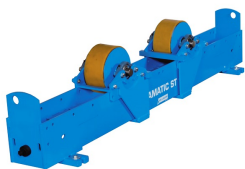

## Rolstelling Rotamatic ST 15F

[http://www.weldingsupplies.nl/product\\_info.php?products\\_id=4648](http://www.weldingsupplies.nl/product_info.php?products_id=4648)

Product Name: Rolstelling Rotamatic ST 15F  
Manufacturer: STV Weldingsupplies.nl  
Model Number: 30.W000.315305

**Rolstelling Rotamatic ST 15F** Rotamatic rolstellingen voor belastingen tot 30 ton. De ST-lijn omvat meerdere modellen die perfect geschikt zijn voor diverse industriële toepassingen.

- Meeloopblok ter ondersteuning
- Maximaal gewicht werkstuk: 15000 kg
- Maximaal gewicht ondersteuning: 7500 kg
- Materiaal wielen: polyurethaan