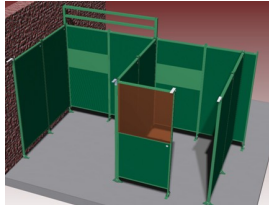

Sonic verlengstuk montage koppelkoker

http://www.weldingsupplies.nl/product_info.php?products_id=2757

Product Name: Sonic verlengstuk montage koppelkoker

Manufacturer: Cepro

Model Number: 79.45.20.10

Dit koppelkoker verlengstuk is een verlengstuk t.b.v. afzuigconsole voor verlenging van de koppelkoker. Dit verlengstuk maakt onderdeel uit van het Cepro Sonic Classic programma.

Ook verkrijgbaar:

- Sonic Classic [wandelementen](#), voor het modulair opbouwen van een lascabine
- Sonic Classic [accessoires](#), voor het verder uitbreiden van uw lascabine
- Sonic Classic [steunen](#), voor het bevestigen van accessoires of andere toebehoren aan uw lascabine

Het Cepro Sonic Classic programma Met dit uitgebreide programma kan een substantiele reductie van geluidsoverlast gerealiseerd worden, waardoor aan de geldende normen op het gebied van geluidsbelasting kan worden voldaan. Deze geluidsisolerende producten zorgen voor een hogere productie en een beter functioneren van medewerkers in lawaaiige omstandigheden. Het Cepro Sonic Classic programma bestaat uit een wandsysteem met ingebouwde geluiddempende en geluidwerende elementen. Hierdoor ontstaat niet alleen geluidsluwt op de werkplek, maar wordt ook een effectieve geluidreductie verkregen voor de rest van de werkomgeving. Het modulaire systeem is gemakkelijk en snel op te bouwen en te verplaatsen of uit te breiden. De panelen zijn afgewerkt met een UV absorberende matgroene poedercoating RAL6011. De frontzijde van de cabine kan afgeschermd worden met een lamellen- of gordijnscherming, resp. in een enkel of dubbelrailstelsel. De totale geluiddemping die gerealiseerd kan worden bedraagt 26 Db. Voor meer informatie of een offerte voor een complete cabine inrichting kunt u contact opnemen met onze verkoopafdeling; 020-6332265 of via verkoop@stvn.nl