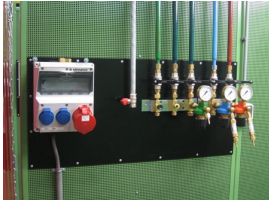

Werkplaats inrichting > Geluidsoverlast > Toebehoren > Sonic universele montageplaat 45x96cm

## Sonic universele montageplaat 45x96cm

[http://www.weldingsupplies.nl/product\\_info.php?products\\_id=2759](http://www.weldingsupplies.nl/product_info.php?products_id=2759)

Product Name: Sonic universele montageplaat 45x96cm  
Manufacturer: Cepro  
Model Number: 79.45.33034596

### Deze Sonic universele montageplaat is geschikt voor bevestiging van gas- en

zuurstoftoevoer, electriciteit enzovoort. Deze montageplaat maakt onderdeel uit van het Cepro Sonic Classic programma. **Ook verkrijgbaar:**

**Het Cepro Sonic Classic programma** Met dit uitgebreide programma kan een substantiele reductie van geluidsoverlast gerealiseerd worden, waardoor aan de geldende normen op het gebied van geluidsbelasting kan worden voldaan. Deze geluidsisolerende producten zorgen voor een hogere productie en een beter functioneren van medewerkers in lawaaiige omstandigheden. Het Cepro Sonic Classic programma bestaat uit een wandsysteem met ingebouwde geluiddempende en geluidwerende elementen. Hierdoor ontstaat niet alleen geluidsluwt op de werkplek, maar wordt ook een effectieve geluidreductie verkregen voor de rest van de werkomgeving. Het modulaire systeem is gemakkelijk en snel op te bouwen en te verplaatsen of uit te breiden. De panelen zijn afgewerkt met een UV absorberende matgroene poedercoating RAL6011. De frontzijde van de cabine kan afgeschermd worden met een lamellen- of gordijnscherming, resp. in een enkel of dubbelrailstelsel. De totale geluiddemping die gerealiseerd kan worden bedraagt 26 Db. Voor meer informatie of een offerte voor een complete cabine inrichting kunt u contact opnemen met onze verkoopafdeling; 020-6332265 of via [verkoop@stvn.nl](mailto:verkoop@stvn.nl)