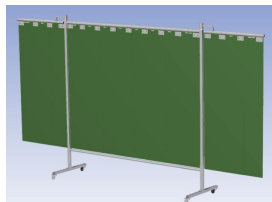

Lasscherm Omnium Drieluik Green 6 sheet

<http://www.weldingsupplies.nl/product_info.php?products_id=2720>

Product Name: Lasscherm Omnium Drieluik Green 6 sheet
Manufacturer: Cepro
Model Number: 79.36.36.06

Het cepro Omnium programma omvat een serie stabiele en fraai afgewerkte schermen, geschikt voor middel zwaar werk. De schermen kunnen geleverd worden met gordijnen, lamellen of lassheet in alle leverbare kleuren. Alle zijn goedgekeurd volgens de Europese norm voor lasgordijnen EN1598. Omstanders worden beschermt tegen gevaarlijke straling van laswerkzaamheden, zoals blauw licht en Ultra Violet licht. Tevens wordt de lasser zelf beschermt tegen reflectie van laslicht. **Eigenschappen:**

- Deze set bevat een Drieluik frame met sheet Green6, transparant
- Het frame bestaat uit een middenkader met 2 zwenkarmen
- Totale lengte van het frame is 375 cm
- Beschermt omstanders tegen straling van laswerkzaamheden
- Beschermt lasser tegen reflectie van laslicht
- Zelfdovend, derhalve bestand tegen lasvonken
- Stabiel frame
- Verrijdbaar d.m.v. 4 zwenkwielen, waarvan 2 met rem

Ook verkrijgbaar als:

- [Drieluik en Drieluik XL](#) met gordijnen, lamellen of lassheet in de kleuren BronzeCE, OrangeCE, Green6 of Green9
- [Enkel scherm](#) met gordijn, lamellen of lassheet in de kleuren BronzeCE, OrangeCE, Green6 of Green9

Het lasscherm biedt de mogelijkheid om de lasser goed af te schermen van zijn omgeving zonder "op gesloten" te worden. Doordat sheet Green6 transparant is blijft er goed zicht op de werkplek wat bijdraagt aan veiligheid.

Laslamellen, lasgordijnen en lassheet bieden elk dezelfde visuele bescherming. De keuze wordt bepaald door de mechanische belasting waaraan de afscherming wordt bloot gesteld.

Wanneer er sprake is van een grote of regelmatige mechanische belasting verdient het de aanbeveling lamellen toe te passen. Een lassheet is een economisch alternatief voor laslamellen, maar zijn dunner. Lasgordijnen bestaan in tegendeel tot de lamellen en lassheet uit ´´n geheel.

Het scherm wordt geleverd als bouw pakket verpakt in een stevige kartonnen doos.

Hoogte	200 cm
Breedte middenkader	215 cm
Aantal zwenkarmen	2 stuks
Breedte zwenkarmen	80 cm
Totaal lengte frame	375 cm
Hoogte sheet	160 cm