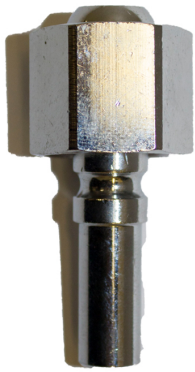

Autogeen Lassen > Snelkoppelingen > Insteektule+wartel zuurstof 3/8"R p/st

## Insteektule+wartel zuurstof 3/8"R p/st

[http://www.weldingsupplies.nl/product\\_info.php?products\\_id=4285](http://www.weldingsupplies.nl/product_info.php?products_id=4285)

Product Name: Insteektule+wartel zuurstof 3/8"R p/st

Manufacturer: STV Weldingsupplies.nl

Model Number: 11.005.034.039

**Insteektule zuurstof lbeda.** Deze insteektule is voorzien van een 3/8"R wartel en past alleen op zuurstof koppelingen. Hierdoor is het onmogelijk om verkeerde slangen te koppelen! De insteektules zijn niet voorzien van kleppen. **Productinformatie:**

- 3/8"R wartel

**Ook verkrijgbaar:**

- [Insteektule + wartel zuurstof 1/4"R](#)

- [Insteektule + wartel acetyleen 3/8"L](#)

**Specificaties:**

Artikelnummer	11.005.034.039
---------------	----------------

**Price: 8.35EUR**